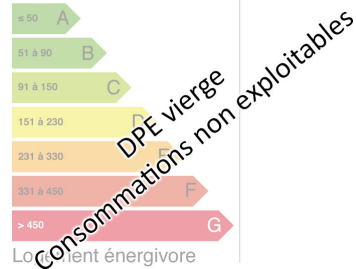

180 km PARIS-SUD

DESCRIPTION

immobilier CENTRE FRANCE - Région VAILLY sur SAULDRE (18) -

Dans hameau à 5 km bourg avec commerces - **DEPENDANCE**

d'une superficie de 45 m² sur 493 m² de **TERRAIN** - Tél.

Tél :

Site :

Faible émission de GES

Logement

Logement économe

Logement

GES vierge
Consommations non exploitables

DPE vierge
Consommations non exploitables
Loi Climat érigivore